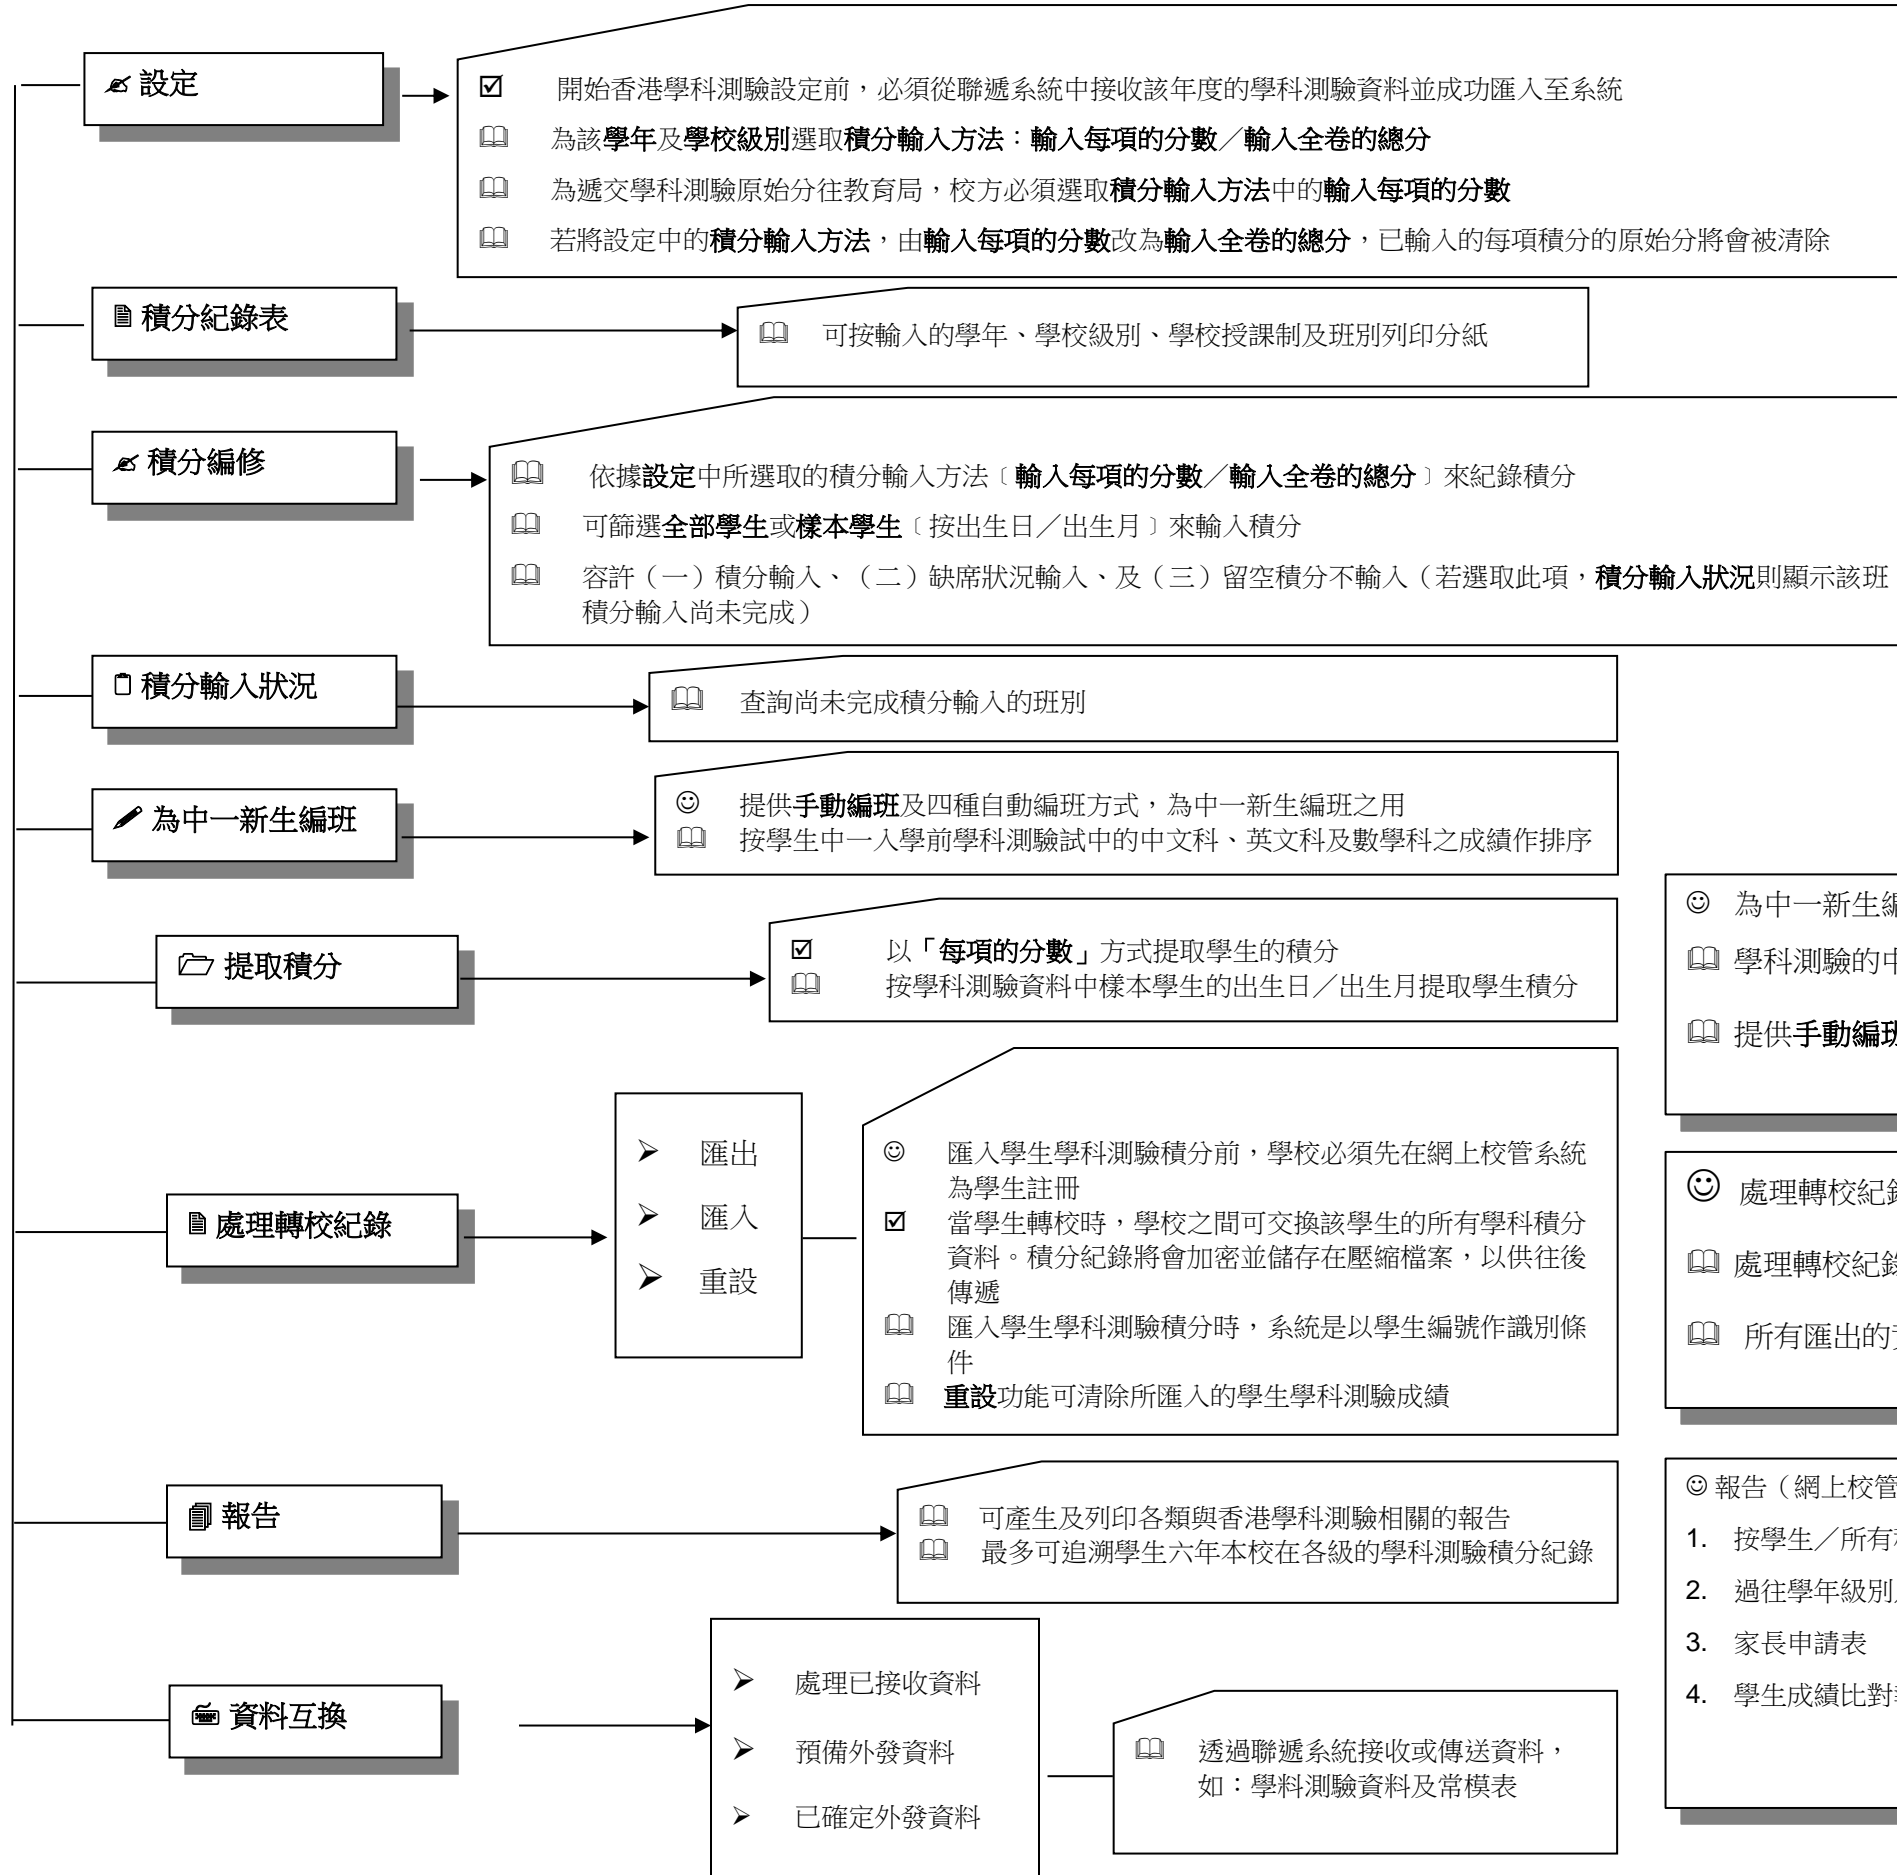

香港學科測驗 - 輸入及分析香港學科測驗中、英、數三科學生成績

- ☺ 為中一新生編班
- 📖 學科測驗的中一成績可用作成績分流及編班
- 📖 提供**手動編班**及四種**自動編班**方法

- ☺ 處理轉校紀錄（匯出及匯入學生測驗積分）
- 📖 處理轉校紀錄時，匯入的學科測驗分數未必與本校分數一致，並且不可修改
- 📖 所有匯出的資料均會加密，只有透過學校的密碼匙方能解密

- ☺ 報告（網上校管系統新增報告表）
- 1. 按學生／所有科目 — 各類分數
- 2. 過往學年級別／所有科目 — 各類分數
- 3. 家長申請表
- 4. 學生成績比對報告（最多可追溯至六年）