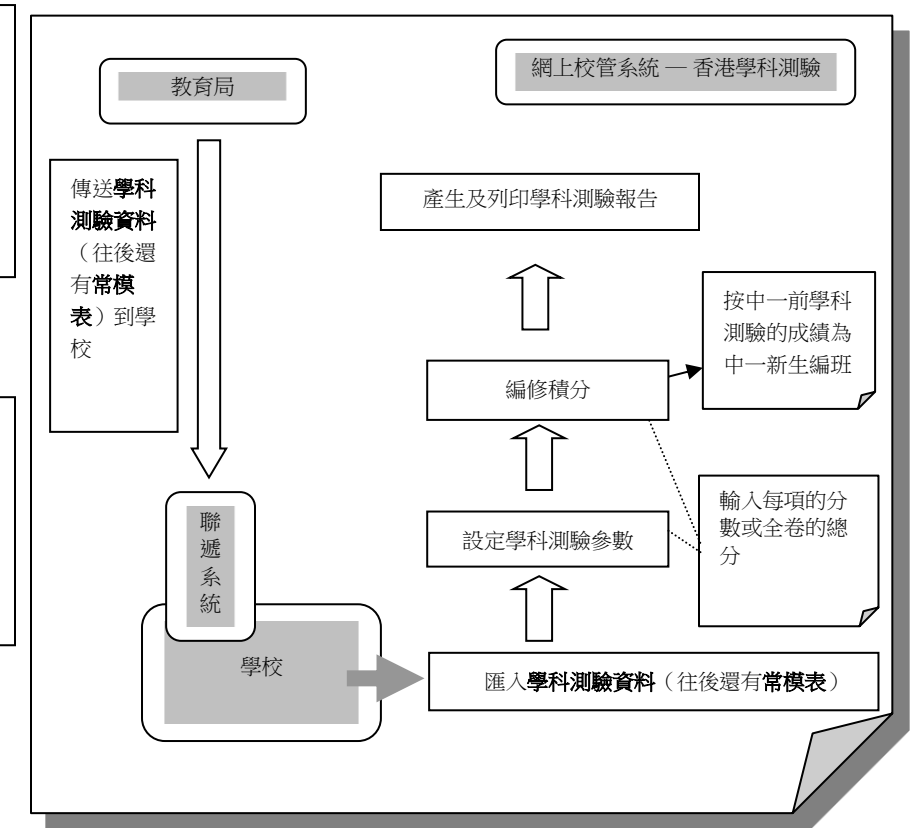

香港學科測驗 - 輸入及分析香港學科測驗中、英、數三科學生成績

- ☺ 為中一新生編班
- 📖 學科測驗的中一成績可用作成績分流及編班
- 📖 提供**手動編班**及四種**自動編班**方法

- ☺ 處理轉校紀錄（匯出及匯入學生測驗積分）
- 📖 處理轉校紀錄時，匯入的學科測驗分數未必與本校分數一致，並且不可修改
- 📖 所有匯出的資料均會加密，只有透過學校的密碼匙方能解密

- ☺ 報告（網上校管系統新增報告表）
- 1. 按學生／所有科目 — 各類分數
- 2. 過往學年級別／所有科目 — 各類分數
- 3. 家長申請表
- 4. 學生成績比對報告（最多可追溯至六年）